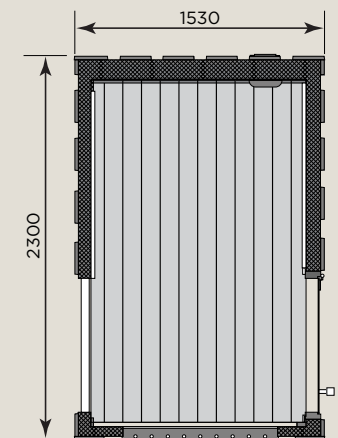

TECHNICAL DETAILS

Einfache
Montage in die
**LEGEND
SAUNA**

SHL3498

UMKLEIDEKABINE HARVIA LEGEND

Funktionen

- Schwarz lackiertes Weichholzsperrholz und besäumtes Sperrholz
- Rauchgraues gehärtetes Wärmeglasfenster
- Harvia Legend Glastür. Die Umkleidetür kann nur verriegelt werden, wenn die Sauna nicht in Betrieb ist. Das Schloss verhindert, dass sich die Tür unter bestimmten Wetterbedingungen öffnet, und gewährleistet, dass Kinder die Sauna nicht ohne Erwachsene betreten können.
- Wird montiert geliefert
- Einfacher Einbau in die Legend Sauna
- Inklusive Kleiderhaken mit LED-Beleuchtung und 1250 mm breiter Bank
- Das Dach der Sauna- und Umkleidekabine wird mit U-förmigen Dachblechleisten wasserdicht verbunden.

Maße

- Tiefe 1530 x Breite 2300 x Höhe 2550 mm
- Fensterhöhe 400 x Breite 900 mm
- Gewicht der Umkleidekabine 800 kg

Oberflächenmaterial innen

- Weichholzsperrholz und besäumtes Sperrholz

Außenmaterialien

- Weichholzsperrholz und besäumtes Sperrholz
- Deckenbalken 45 x 95 mm
- Isolierung 30 mm Segmentiertes Polyether-Polyurethan (SPU)
- Dachmaterial: Blech, Dicke 187 mm
- Fenstermaterial: Doppelt verglastes Glas (8 mm + 6 mm gehärtetes Glas), Abstand zwischen den Gläsern 8 mm, gefüllt mit Argon Gas. Die Dicke des Elements beträgt 22 mm.