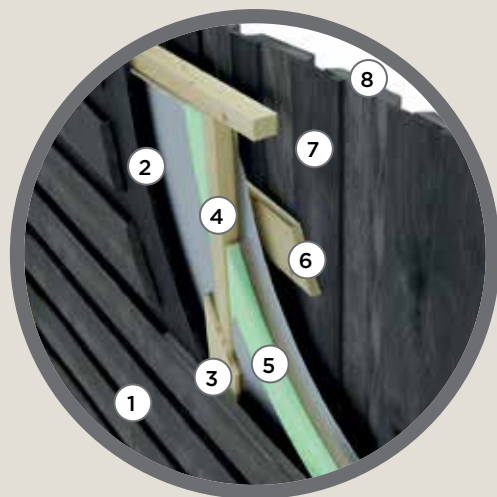

Querschnitt der Wand

1. Innenwand – ummanteltes horizontales Paneel 22 mm
2. Sperrholz 9 mm
3. Vertikale Innenwandumrahmung 9 mm
4. Rahmen 45 mm (Hinweis: der Rahmen an der Rückwand ist 70 mm)
5. Aluminiumbeschichtete Isolierung 30 mm (Polyurethan) (Die Isolierung liegt innerhalb des Rahmens und erzeugt einen Luftspalt von 15 mm)
6. Horizontale Einfassung der Außenwand 15 mm
7. Sperrholz 9 mm
8. Außenwand - ummanteltes vertikales Paneel, 22 mm

SAUNAOFEN-OPTIONEN FÜR HARVIA LEGEND:

Harvia Legend 240

Der Harvia Legend 240 ist eine hervorragende Wahl für eine Sauna mittlerer Größe. Der Saunaofen ist mit einer gusseisernen Glastür ausgestattet, durch die das warme Licht des Feuers in die Sauna dringen kann. Der Ofen hat verstellbare Füße, die die Montage erleichtern.

Harvia Legend 240 GreenFlame

Hinter der großen Glastür des Harvia Legend 240 GreenFlame-Holzofens sieht man das Feuer brennen und Sie können einfach die magische und entspannende Atmosphäre genießen. Der schadstoffarme, langlebige und einfach zu bedienende Saunaofen ist für mittelgroße Saunen geeignet. Die große Anzahl an Steinen ermöglicht eine traditionelle, sanfte Saunaerfahrung. Das Herzstück des Saunaofens ist die vollständig überarbeitete GreenFlame-Brennkammer, die im Hinblick auf eine emissionsarme Verbrennung entwickelt wurde. Die neue Brennkammer reduziert die bei der Holzverbrennung entstehenden Feinstaubemissionen um ein Fünftel und die Kohlenmonoxidemissionen um 70 %.

Harvia Legend Pro

Der Harvia Legend bietet dem Saunabesucher ein Saunerlebnis ohnegleichen. Das Design dieses Elektroofens wurde von den Ursprüngen der Sauna übernommen. Der patinierte Stahlrahmen des Harvia Legend beinhaltet eine große Steinmenge, die auch in großen Saunen herrliche Aufgüsse garantiert. Aufgrund der offenen Struktur der Steinkammer können Sie Wasser auf die gesamte äußere Oberfläche des Ofens gießen. Aufgrund seiner runden Form kann der Harvia Legend inmitten der Sauna aufgestellt oder in den Bänken eingelassen werden. Der Ofen wird mit einer separaten Steuerung reguliert.