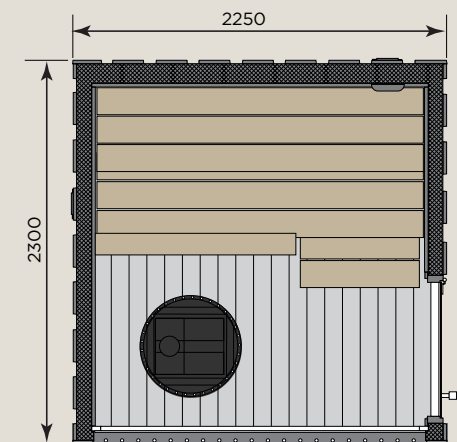

TECHNISCHE DETAILS

Harvia Legend Sauna holzbeheizt
mit Saunaofen Harvia Legend 240 GreenFlame

Sauna Harvia Legend elektrisch

SAUNA HARVIA LEGEND

Funktionen

- Schwarz lackiertes Weichholzsperrholz und besäumtes Sperrholz
- Rauchgraues gehärtetes Wärmeglasfenster
- Rauchgraue Glastür mit Magnetschluss. Die Saunatur kann nur verriegelt werden, wenn die Sauna nicht in Betrieb ist. Das Schloss verhindert, dass sich die Tür unter bestimmten Wetterbedingungen öffnet, und gewährleistet, dass Kinder die Sauna nicht ohne Erwachsene betreten können.
- Lieferung erfolgt montiert (Heizung und Rauchfang werden bauseits montiert)
- Personenzahl: 4 bis 6

Maße

- Tiefe 2300 x Breite 2250 x Höhe 2550 mm
- Inneres Raumvolumen: 8,6 m³
- Fensterhöhe 1840 x Breite 1950 mm
- Saunagewicht 1100 kg (ohne Ofen & Steine)

Oberflächenmaterial innen

- Weichholzsperrholz und besäumtes Sperrholz

Außenmaterialien

- Weichholzsperrholz und besäumtes Sperrholz
- Deckenbalken 45 x 95 mm
- Wandstärke an Seitenwänden 122 mm & an Rückwand 137 mm
- Isolierung 30 mm Segmentiertes Polyether-Polyurethan (SPU)
- Dachmaterial: Blech, Dicke 187 mm
- Fenstermaterial: Doppelt verglastes Glas (8 mm + 6 mm gehärtetes Glas), Abstand zwischen den Gläsern 8 mm, gefüllt mit Argongas. Die Dicke des Elements beträgt 22 mm.

PERSONENZAHL:
4 BIS 6